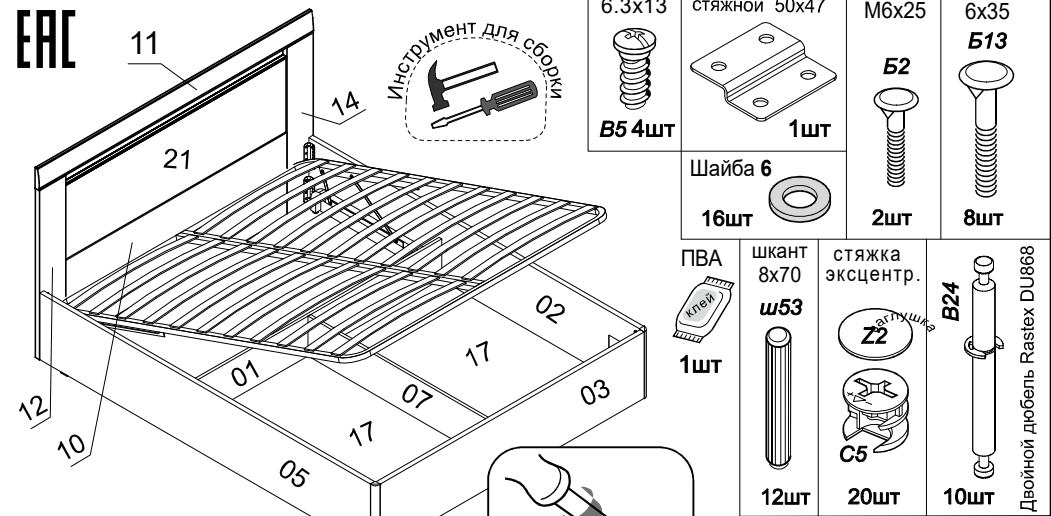

инструкция по сборке ИЗГОЛОВЬЯ

Кровать AQ1,AFF (изголовье)

- остальное см. в инструкции AJ3.02 (корпус кровати)

EAC

Сборку производите на чистой ровной поверхности

Фирма оставляет за собой право вносить изменения, не влияющие на качество изделия